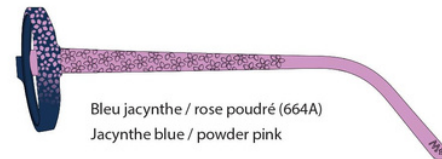

JUNIOR HYBRID-3D

OFFRE COMMERCIALE

MINIMA

MJH3 - CJ29

Fleur de cerisier / rose poudré (663A)
Cherry blossom / powder pink

Fleur de cerisier / menthe douce (663B)
Cherry blossom / sweet mint

Bleu jacinthe / rose poudré (664A)
Jacynthe blue / powder pink

Poids de la face (sans les verres) : 2.8 grammes (4.2 grs pour l'acétate)

PONTS EUROPE	PONTS ASIE	LONGUEUR DE BRANCHES	A	B	ED	N
European bridge / Puente europeo Europäischer Nasensteg / Ponte Europa	Asian bridge / Puente asiático Asiatischer Nasensteg / Ponte Asia	120 mm	43	37	44	16