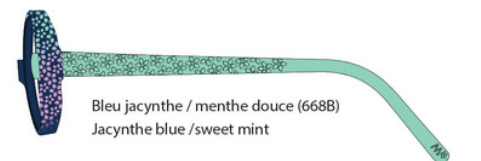

Poids de la face (sans les verres) : 2.8 grammes (4.4 grs pour l'acétate)

PONTS EUROPE	PONTS ASIE	LONGUEUR DE BRANCHES	A	B	ED	N
European bridge / Puente europeo Europäischer Nasensteg / Ponte Europa	Asian bridge / Puente asiático Asiatischer Nasensteg / Ponte Asia	120 mm	43	35	45	15

24/01/2024

JUNIOR HYBRID-3D

OFFRE COMMERCIALE

MINIMA

MJH3 - CJ33

Rose hibiscus / pêche (667A)
Hibiscus pink / peach

Rose hibiscus / Rose poudré (667B)
Hibiscus pink / wine

Bleu jacinthe / rose poudré (668A)
Jacynthe blue / powder pink

Bleu jacinthe / menthe douce (668B)
Jacynthe blue / sweet mint

Poids de la face (sans les verres) : 2.9 grammes (3.8 grs pour l'acétate)

PONTS EUROPE	PONTS ASIE	LONGUEUR DE BRANCHES	A	B	ED	N
European bridge / Puente europeo Europäischer Nasensteg / Ponte Europa	Asian bridge / Puente asiático Asiatischer Nasensteg / Ponte Asia	130 mm	44	37	47	15