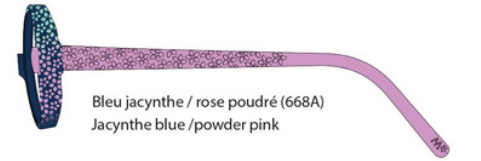

Poids de la face (sans les verres) : 2.8 grammes (4.4 grs pour l'acétate)

PONTS EUROPE	PONTS ASIE	LONGUEUR DE BRANCHES	A	B	ED	N
European bridge / Puente europeo Europäischer Nasensteg / Ponte Europa	Asian bridge / Puente asiático Asiatischer Nasensteg / Ponte Asia	120 mm	43	35	45	15

24/01/2024

JUNIOR HYBRID-3D

OFFRE COMMERCIALE

MINIMA

MJH3 - CJ33

Rose hibiscus / pêche (667A)
Hibiscus pink / peach

Rose hibiscus / Rose poudré (667B)
Hibiscus pink / wine

Bleu jacinthe / rose poudré (668A)
Jacynthe blue / powder pink

Bleu jacinthe / menthe douce (668B)
Jacynthe blue / sweet mint

Poids de la face (sans les verres) : 2.9 grammes (3.8 grs pour l'acétate)

PONTS EUROPE	PONTS ASIE	LONGUEUR DE BRANCHES	A	B	ED	N
European bridge / Puente europeo Europäischer Nasensteg / Ponte Europa	Asian bridge / Puente asiático Asiatischer Nasensteg / Ponte Asia	130 mm	44	37	47	15