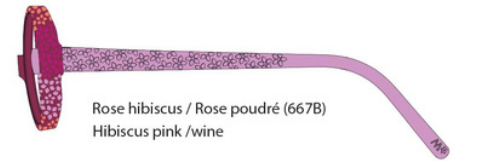

Poids de la face (sans les verres) : 2.8 grammes (4.4 grs pour l'acétate)

PONTS EUROPE	PONTS ASIE	LONGUEUR DE BRANCHES	A	B	ED	N
European bridge / Puente europeo Europäischer Nasensteg / Ponte Europa	Asian bridge / Puente asiático Asiatischer Nasensteg / Ponte Asia	120 mm	43	35	45	15

24/01/2024

JUNIOR HYBRID-3D

OFFRE COMMERCIALE

MINIMA

MJH3 - CJ33

Rose hibiscus / pêche (667A)
Hibiscus pink / peach

Rose hibiscus / Rose poudré (667B)
Hibiscus pink / wine

Bleu jacinthe / rose poudré (668A)
Jacynthe blue / powder pink

Bleu jacinthe / menthe douce (668B)
Jacynthe blue / sweet mint

Poids de la face (sans les verres) : 2.9 grammes (3.8 grs pour l'acétate)

PONTS EUROPE	PONTS ASIE	LONGUEUR DE BRANCHES	A	B	ED	N
European bridge / Puente europeo Europäischer Nasensteg / Ponte Europa	Asian bridge / Puente asiático Asiatischer Nasensteg / Ponte Asia	130 mm	44	37	47	15