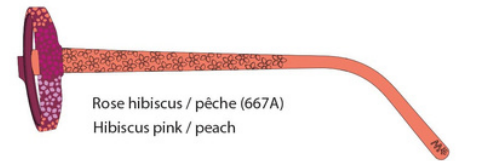

24/01/2024

JUNIOR HYBRID-3D

OFFRE COMMERCIALE

MINIMA

MJH3 - CJ33

Rose hibiscus / pêche (667A)
Hibiscus pink / peach

Rose hibiscus / Rose poudré (667B)
Hibiscus pink / wine

Bleu jacinthe / rose poudré (668A)
Jacynthe blue / powder pink

Bleu jacinthe / menthe douce (668B)
Jacynthe blue / sweet mint

Poids de la face (sans les verres) : 2.9 grammes (3.8 grs pour l'acétate)

PONTS EUROPE	PONTS ASIE	LONGUEUR DE BRANCHES	A	B	ED	N
European bridge / Puente europeo Europäischer Nasensteg / Ponte Europa	Asian bridge / Puente asiático Asiatischer Nasensteg / Ponte Asia	130 mm	44	37	47	15