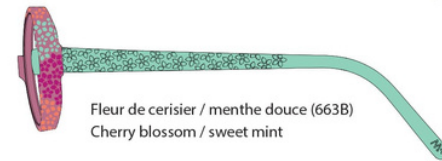

JUNIOR HYBRID-3D

OFFRE COMMERCIALE

MINIMA

MJH3 - CJ29

Fleur de cerisier / rose poudré (663A)
Cherry blossom / powder pink

Fleur de cerisier / menthe douce (663B)
Cherry blossom / sweet mint

Bleu jacinthe / rose poudré (664A)
Jacynthe blue / powder pink

Poids de la face (sans les verres) : 2.8 grammes (4.2 grs pour l'acétate)

PONTS EUROPE	PONTS ASIE	LONGUEUR DE BRANCHES	A	B	ED	N
European bridge / Puente europeo Europäischer Nasensteg / Ponte Europa	Asian bridge / Puente asiático Asiatischer Nasensteg / Ponte Asia	120 mm	43	37	44	16