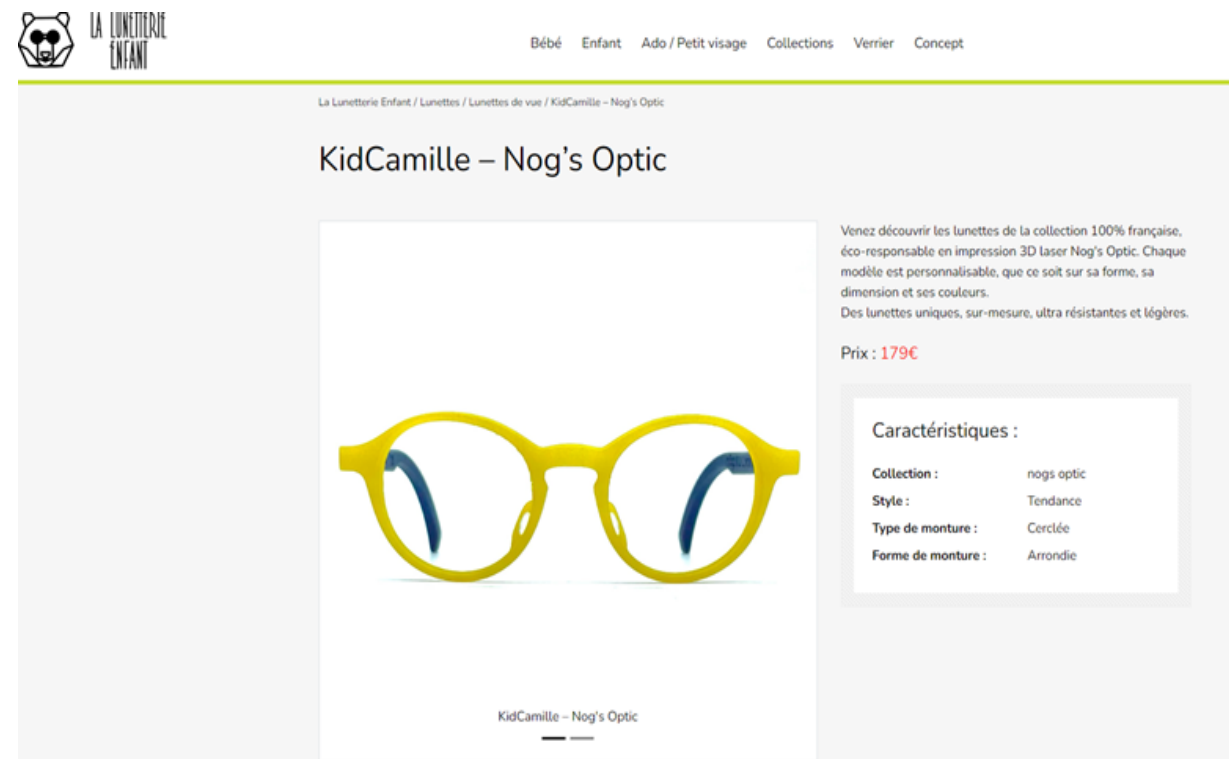

4% ztráty u 3D tisku versus 75% ztráty u acetátu.

Čočky se vsazují za studena, zahřívání materiálu je možné.

MINIMA

MINIMA JUNIOR HYBRID-3 D

OČNICE ZE 3D TISKU

SPECIFICKÝ NOSNÍK NAVRŽENÝ
PRO NEJMENŠÍ

PRUŽNÉ STRANICE BEZ STĚŽEJKY
= BEZPEČNOST
SNADNÁ VÝMĚNA A BAREVNÁ
VOLITELNOST

STRANICE Z GUMOVÉHO
ELASTOMERU
ULTRA-PRUŽNÉ A ODOLNÉ
120 NEBO 130 MM

MINIMA

MINIMA JUNIOR HYBRID-3 D

Konkurence

Minima patří mezi průkopníky 3D technologie v dětském sektoru, nabízí barvy a tvary vhodné pro děti.