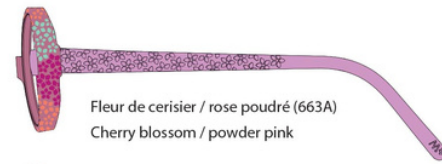

4% ztráty u 3D tisku versus 75% ztráty u acetátu.

Čočky se vsazují za studena, zahřívání materiálu je možné.

MINIMA

MINIMA JUNIOR HYBRID-3 D

OČNICE ZE 3D TISKU

SPECIFICKÝ NOSNÍK NAVRŽENÝ
PRO NEJMENŠÍ

PRUŽNÉ STRANICE BEZ STĚŽEJKY
= BEZPEČNOST
SNADNÁ VÝMĚNA A BAREVNÁ
VOLITELNOST

STRANICE Z GUMOVÉHO
ELASTOMERU
ULTRA-PRUŽNÉ A ODOLNÉ
120 NEBO 130 MM

MINIMA

MINIMA JUNIOR HYBRID-3 D

Konkurence

Minima patří mezi průkopníky 3D technologie v dětském sektoru, nabízí barvy a tvary vhodné pro děti.

JUNIOR HYBRID-3D

OFFRE COMMERCIALE

MINIMA

MJH3 - CJ29

Fleur de cerisier / rose poudré (663A)
Cherry blossom / powder pink

Fleur de cerisier / menthe douce (663B)
Cherry blossom / sweet mint

Bleu jacinthe / rose poudré (664A)
Jacynthe blue / powder pink

Poids de la face (sans les verres) : 2.8 grammes (4.2 grs pour l'acétate)

PONTS EUROPE	PONTS ASIE	LONGUEUR DE BRANCHES	A	B	ED	N
European bridge / Puente europeo Europäischer Nasensteg / Ponte Europa	Asian bridge / Puente asiático Asiatischer Nasensteg / Ponte Asia	120 mm	43	37	44	16